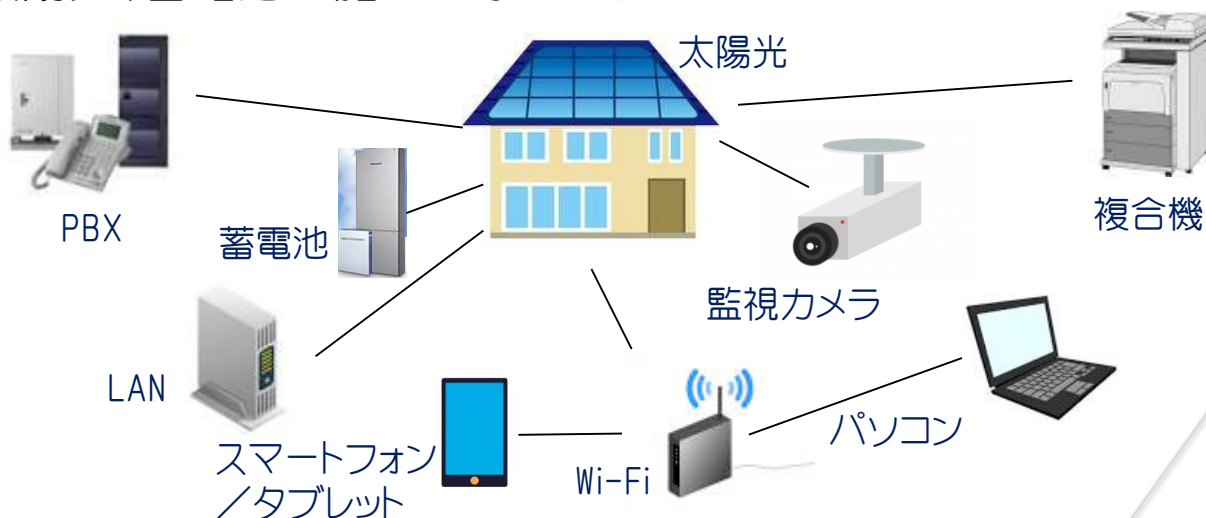

寺院の安心・安全に

寺院内ネットワーク機器の施工

- 当社の主要事業である通信設備・電気設備構築のノウハウを生かして、寺院施設内のPBX、LAN、Wi-Fi、パソコン、複合機、監視カメラ、及び太陽光、蓄電池の施工を承ります。

EXEO Network
株式会社 エクシオネットワーク

お問い合わせ先：03-3492-3970

住所：〒153-0064 東京都目黒区下目黒2-7-4

サイト：<http://www.danka.jp>